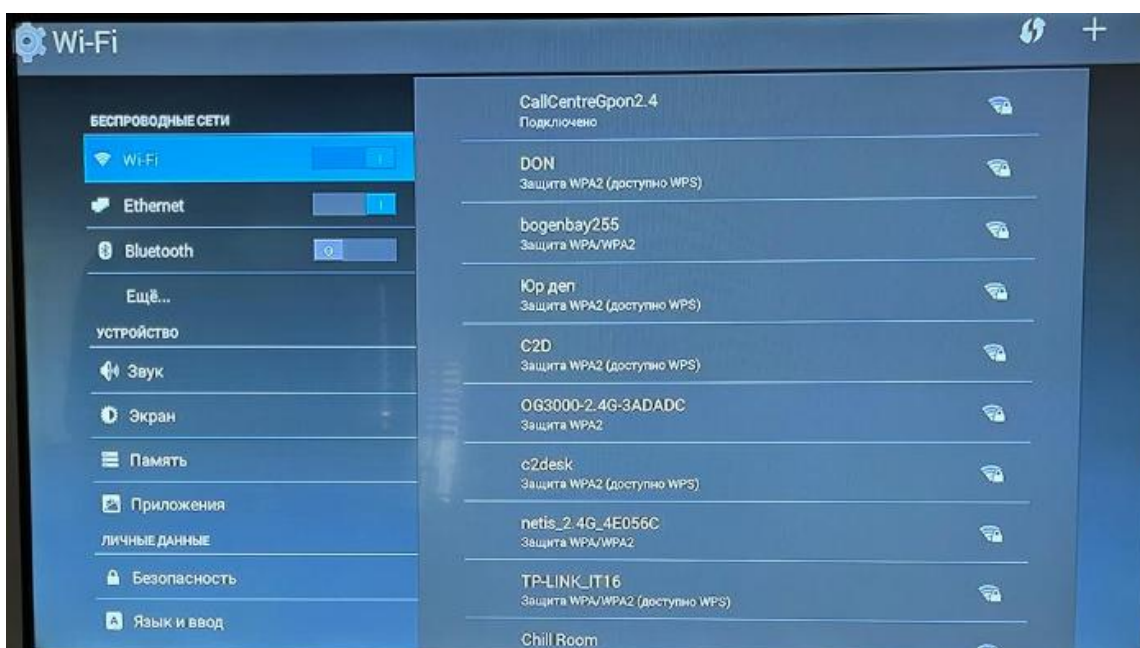

CX-968

Сағат белдеуін ауыстыру үшін ҚБП-дегі (қашықтан басқару пультіндегі) үш көлденең жолақтары бар батырманы басамыз.

1) Приставканың пультімен **нұсқарлардың** көмегімен сары фондағы тісті дөңгелек белгісін таңдаймыз және **OK** батырмасын басамыз.

2) Сол жақтан **Теншеулер** ашылады. Нұсқарлардың көмегімен «**Күні және уақыты**» тармағына дейін төмен түсеміз және **OK** батырмасын басамыз.

3) Нұсқарлардың көмегімен **Сағат белдеуін таңдау** тармағын таңдаймыз және **ОК** батырмасын басамыз.

4) Нұсқарлардың көмегімен **GMT + 05:00** дейін түсеміз және **ОК** батырмасын басамыз.

5) Приставканың пультіндегі үйшіктің белгісі бар батырманың көмегімен теңшеулерді жабамыз.