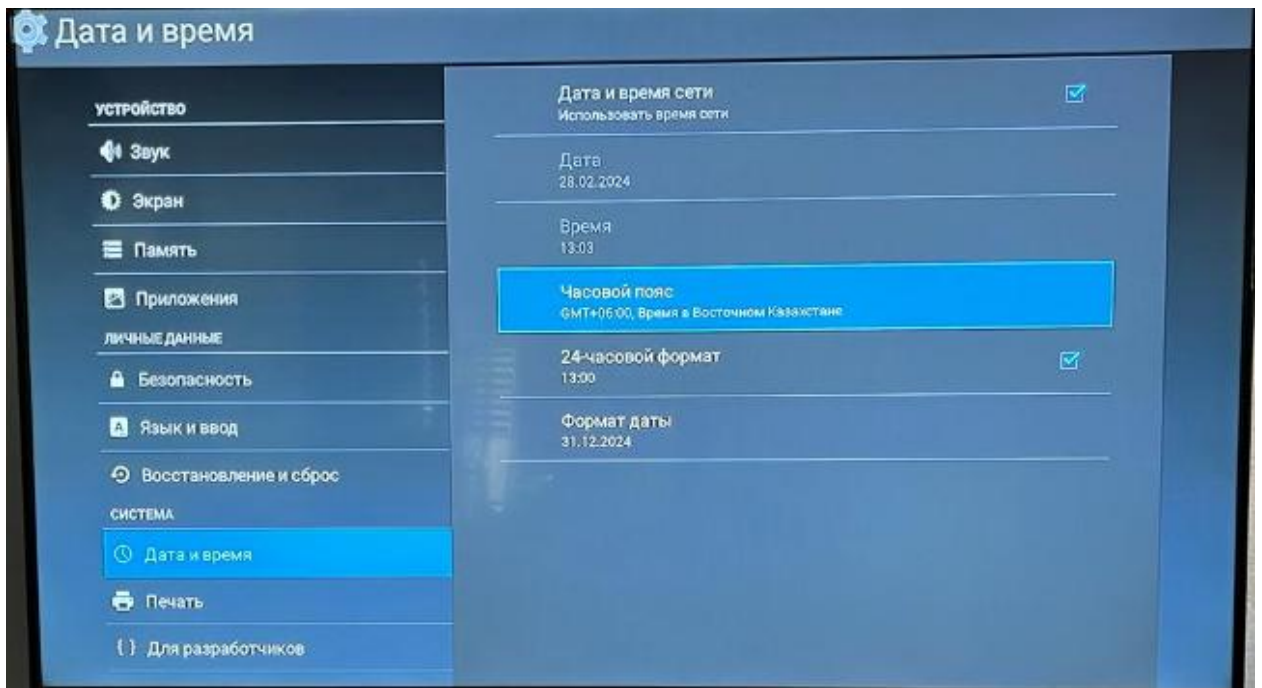

CX-968

Сағат белдеуін ауыстыру үшін ҚБП-дегі (қашықтан басқару пультіндегі) үш көлденең жолақтары бар батырманы басамыз.

1) Приставканың пультімен **нұсқарлардың** көмегімен сары фондағы тісті дөңгелек белгісін таңдаймыз және **OK** батырмасын басамыз.

2) Сол жақтан **Теншеулер** ашылады. Нұсқарлардың көмегімен «**Күні және уақыты**» тармағына дейін төмен түсеміз және **OK** батырмасын басамыз.

3) Нұсқарлардың көмегімен **Сағат белдеуін таңдау** тармағын таңдаймыз және **ОК** батырмасын басамыз.

4) Нұсқарлардың көмегімен **GMT + 05:00** дейін түсеміз және **ОК** батырмасын басамыз.

5) Приставканың пультіндегі үйшіктің белгісі бар батырманың көмегімен теңшеулерді жабамыз.