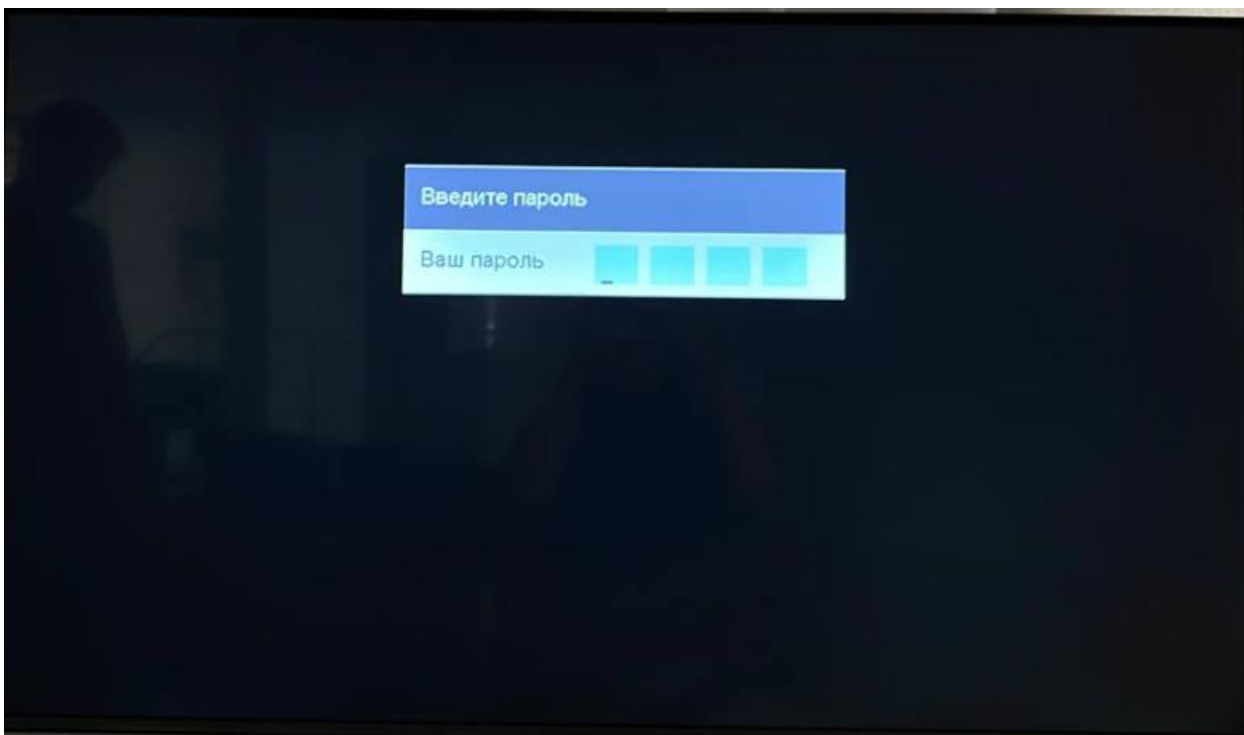

Приставкада туындайтын қателік кезінде немесе арналар тізімі толық болмаған жағдайда:

Приставканың қашықтан басқару пультіндегі (ҚБП) «**MENU**» батырмасын басамыз. Әрі қарай оңға қарай батырмамен «**Іздеу**» лупасының суреті бар 4 тармаққа дейін өтеміз. Төменге қарай нұсқармен автоматты түрде іздеуді таңдаймыз және «**OK**» батырмасын басамыз.

«Құпиясөзді енгізіңіз» жолы шығатын жағдайда, приставканың пультімен құпиясөзді енгіземіз (0000 әдепкі қалып бойынша)

Приставкада автоматты түрде іздеу іске қосылады. «Прогресс» тармағы **100%-ға** жетуі керек.