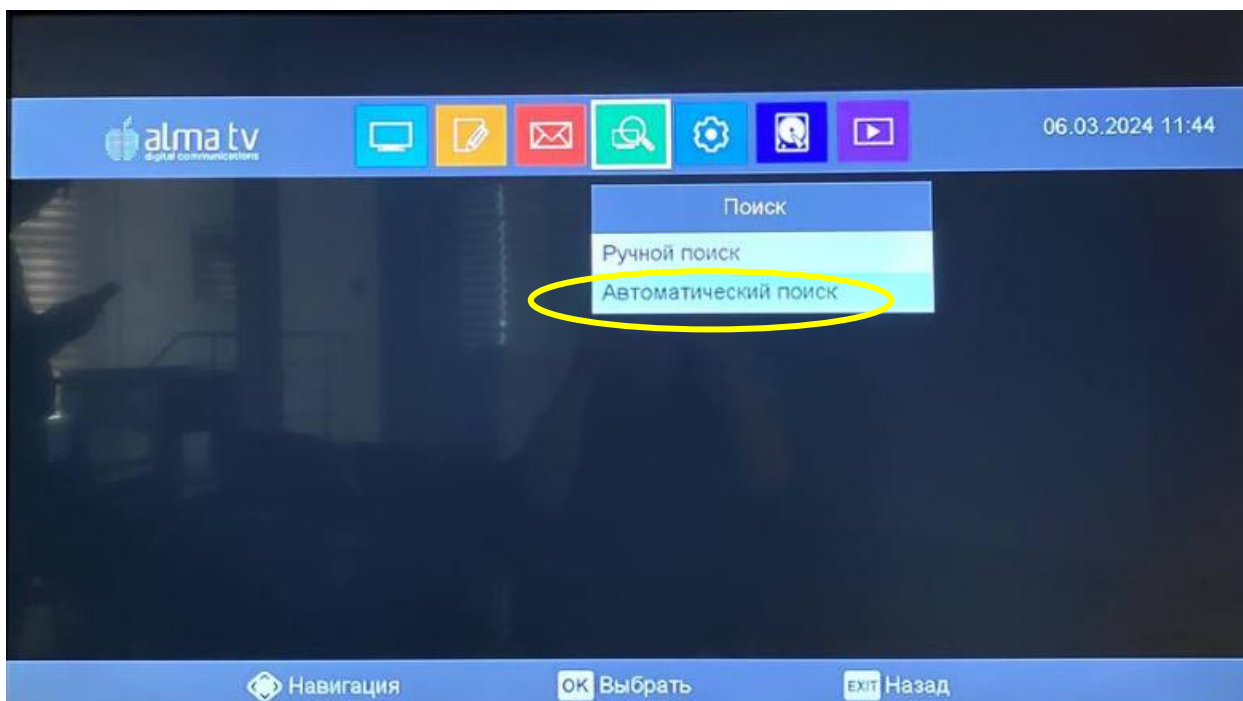

Приставкада туындайтын қателік кезінде немесе арналар тізімі толық болмаған жағдайда:

Приставканың қашықтан басқару пультіндегі (ҚБП) «**MENU**» батырмасын басамыз. Әрі қарай оңға қарай батырмамен «**Іздеу**» лупасының суреті бар 4 тармаққа дейін өтеміз. Төменге қарай нұсқармен автоматты түрде іздеуді таңдаймыз және «**OK**» батырмасын басамыз.

«Құпиясөзді енгізіңіз» жолы шығатын жағдайда, приставканың пультімен құпиясөзді енгіземіз (0000 әдепкі қалып бойынша)

Приставкада автоматты түрде іздеу іске қосылады. «Прогресс» тармағы **100%-ға** жетуі керек.