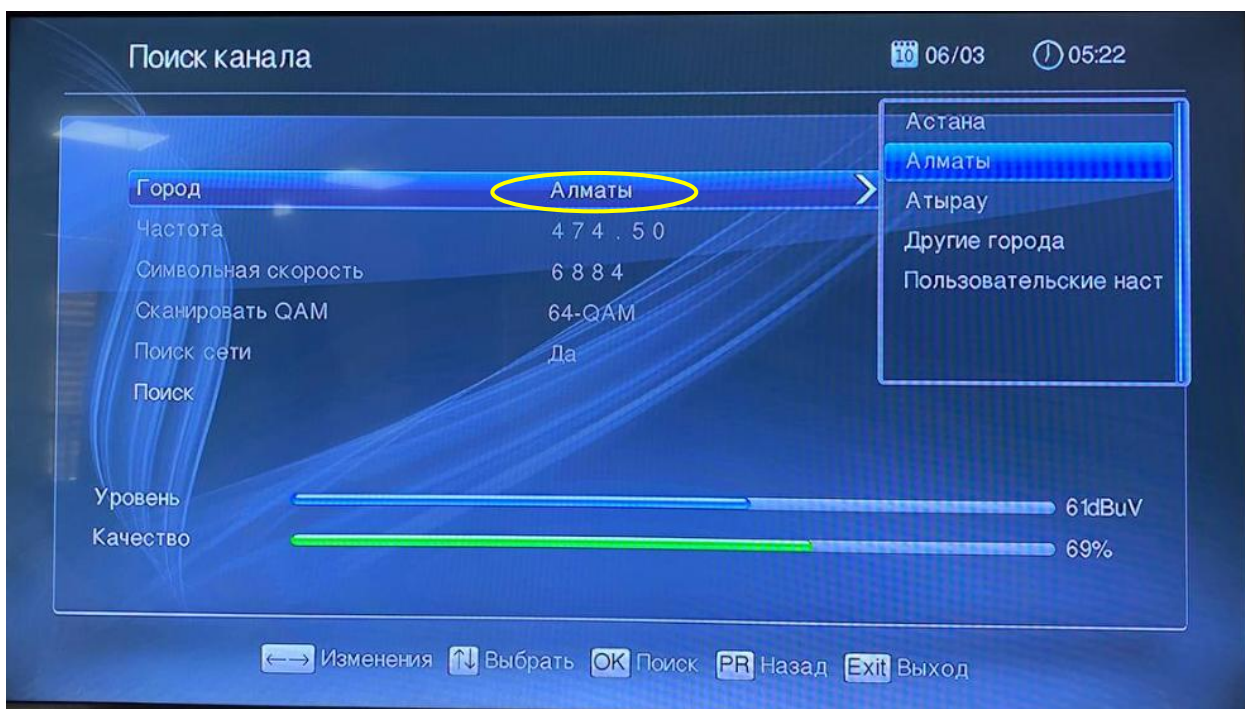

Приставкада туындайтын қателік кезінде немесе арналар тізімі толық болмаған жағдайда:

Таңдалған топтаманың барлық арнасын көрсету үшін приставканы күйге келтіру керек. Ол үшін қашықтан басқару пультіндегі (ҚБП) **MENU** батырмасын басамыз, мүмкін болатын теңшеулер мәзірі шығады, солға немесе оңға қарай батырмалармен #1/6 **Іздеу** тармағын таңдайсыз. Іздеу терезесінен **Арнаны іздеу** дегенді таңдаймыз және **OK** басамыз.

Деректерді тексереміз. «Қала» жолында Сіздің қалаңызды таңдап (тізімде Сіздің қалаңыз болмайтын болса, «Басқа қалалар» дегенді тағдаймыз) ҚБП-дегі **OK** батырмасын басу керек. Теңшеулер дұрыс

болған және кабельде сигнал болған жағдайда, төменде екі жолақ шығады: **деңгей және сапа**, олар көгілдір және жасыл түсті болуы керек.