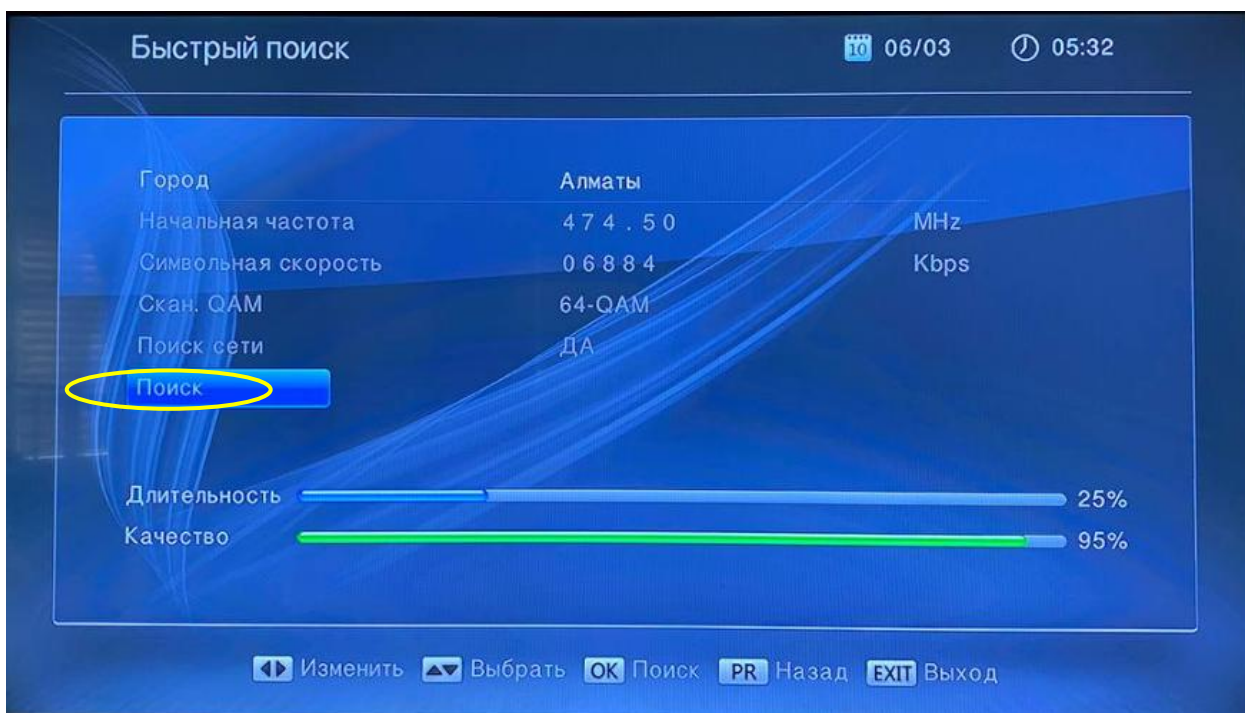

Әрі қарай «**Іздеу**» тармағын таңдаймыз және «**OK**» батырмасын басамыз. Приставканың толық күйге келтірілуін күтеміз.