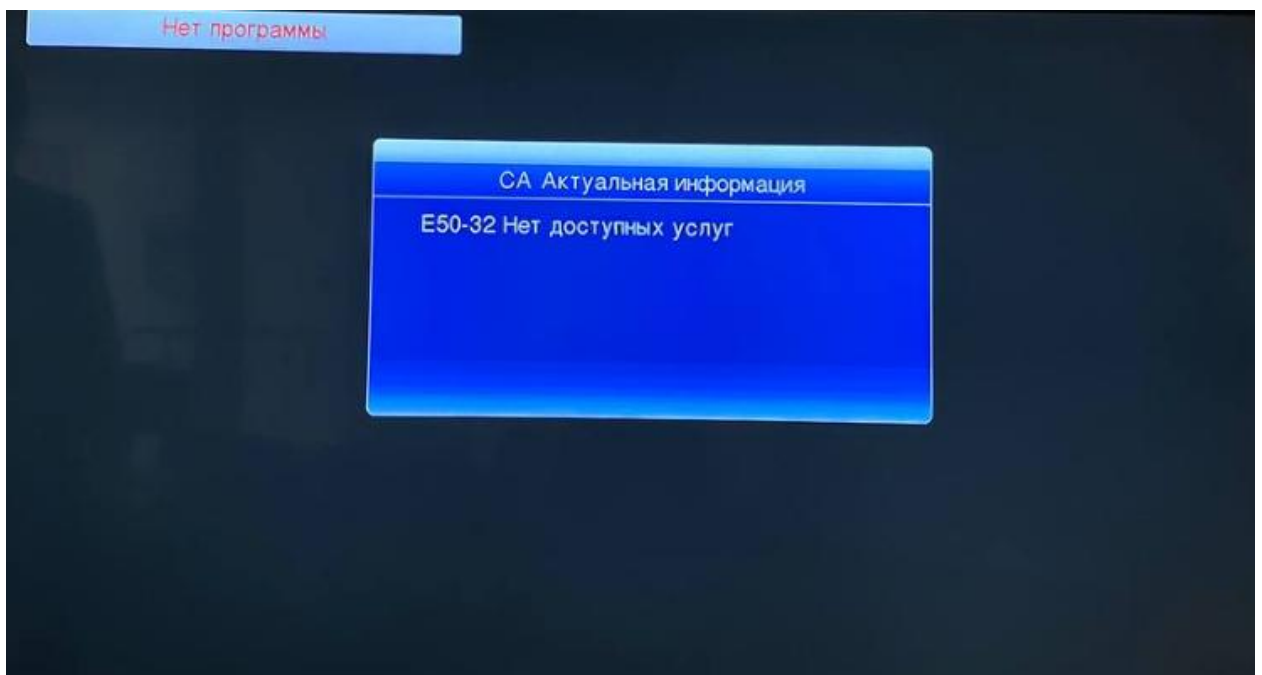

Приставкада туындайтын қателік кезінде немесе арналар тізімі толық болмаған жағдайда:

Таңдалған топтаманың барлық арнасын көрсету үшін приставканы күйге келтіру керек. Ол үшін қашықтан басқару пультіндегі (ҚБП) **MENU** батырмасын басамыз, мүмкін болатын теңшеулер мәзірі шығады, солға немесе оңға қарай батырмалармен #1/6 **Іздеу** тармағын таңдайсыз. Іздеу терезесінен **Арнаны іздеу** дегенді таңдаймыз және **OK** басамыз.

Деректерді тексереміз. «Қала» жолында Сіздің қалаңызды таңдап (тізімде Сіздің қалаңыз болмайтын болса, «Басқа қалалар» дегенді тағдаймыз) ҚБП-дегі **OK** батырмасын басу керек. Теңшеулер дұрыс

болған және кабельде сигнал болған жағдайда, төменде екі жолақ шығады: **деңгей және сапа**, олар көгілдір және жасыл түсті болуы керек.