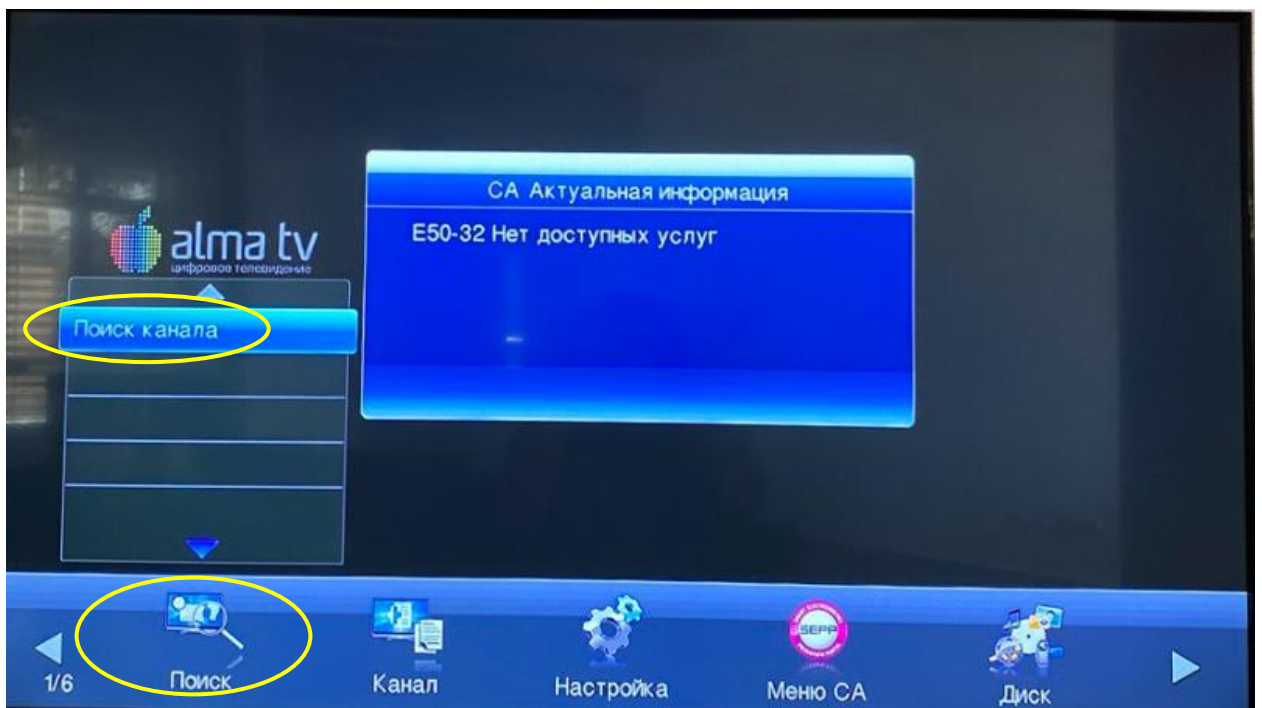

Приставкада туындайтын қателік кезінде немесе арналар тізімі толық болмаған жағдайда:

Таңдалған топтаманың барлық арнасын көрсету үшін приставканы күйге келтіру керек. Ол үшін қашықтан басқару пультіндегі (ҚБП) **MENU** батырмасын басамыз, мүмкін болатын теңшеулер мәзірі шығады, солға немесе оңға қарай батырмалармен #1/6 **Іздеу** тармағын таңдайсыз. Іздеу терезесінен **Арнаны іздеу** дегенді таңдаймыз және **OK** басамыз.

Деректерді тексереміз. «Қала» жолында Сіздің қалаңызды таңдап (тізімде Сіздің қалаңыз болмайтын болса, «Басқа қалалар» дегенді тағдаймыз) ҚБП-дегі **OK** батырмасын басу керек. Теңшеулер дұрыс

болған және кабельде сигнал болған жағдайда, төменде екі жолақ шығады: **деңгей және сапа**, олар көгілдір және жасыл түсті болуы керек.