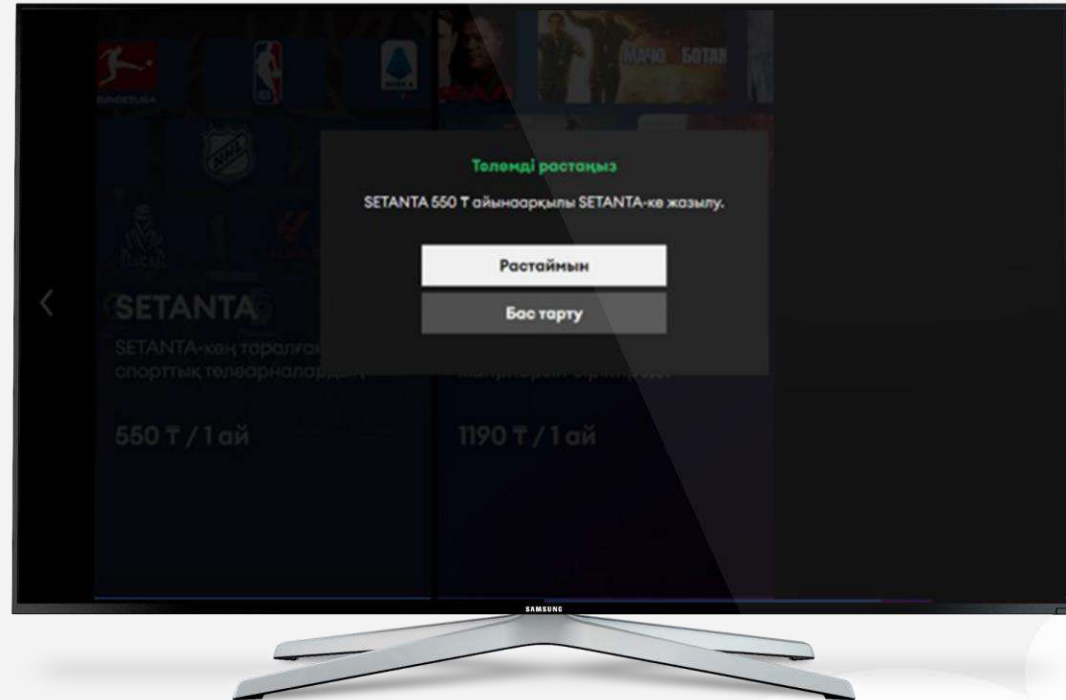

Іске қосу туралы хабарламада
"Растаймын" батырмасын басыңыз