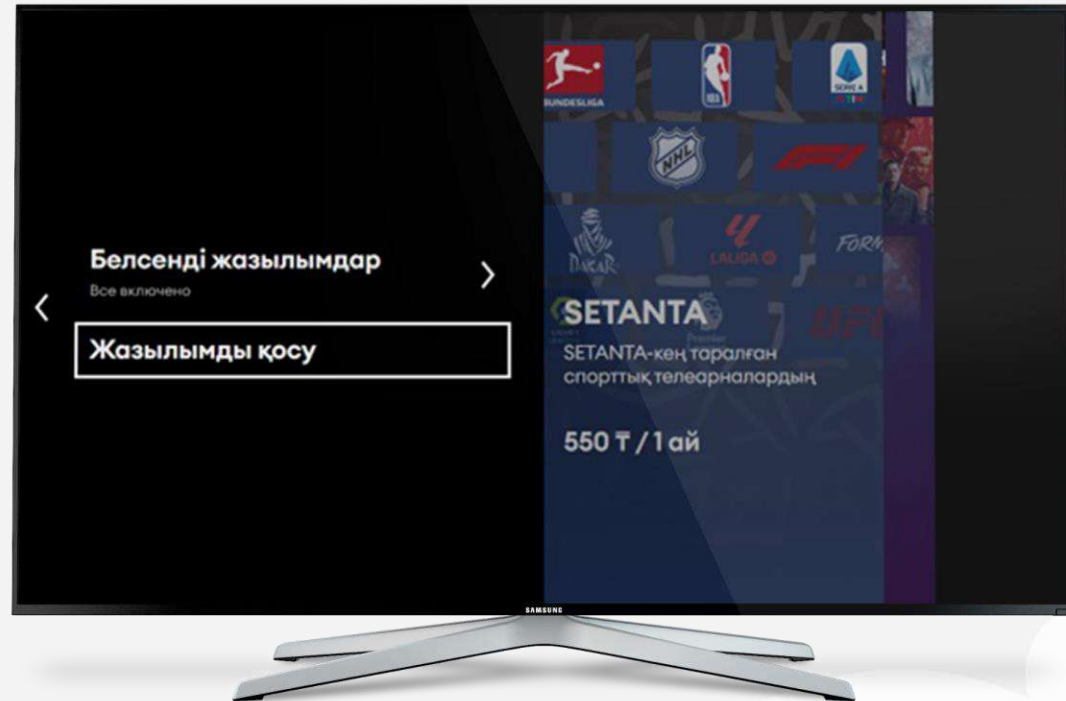

«Setanta» қосымша топтамасын таңдап,
"Ресімдеу" батырмасын басыңыз